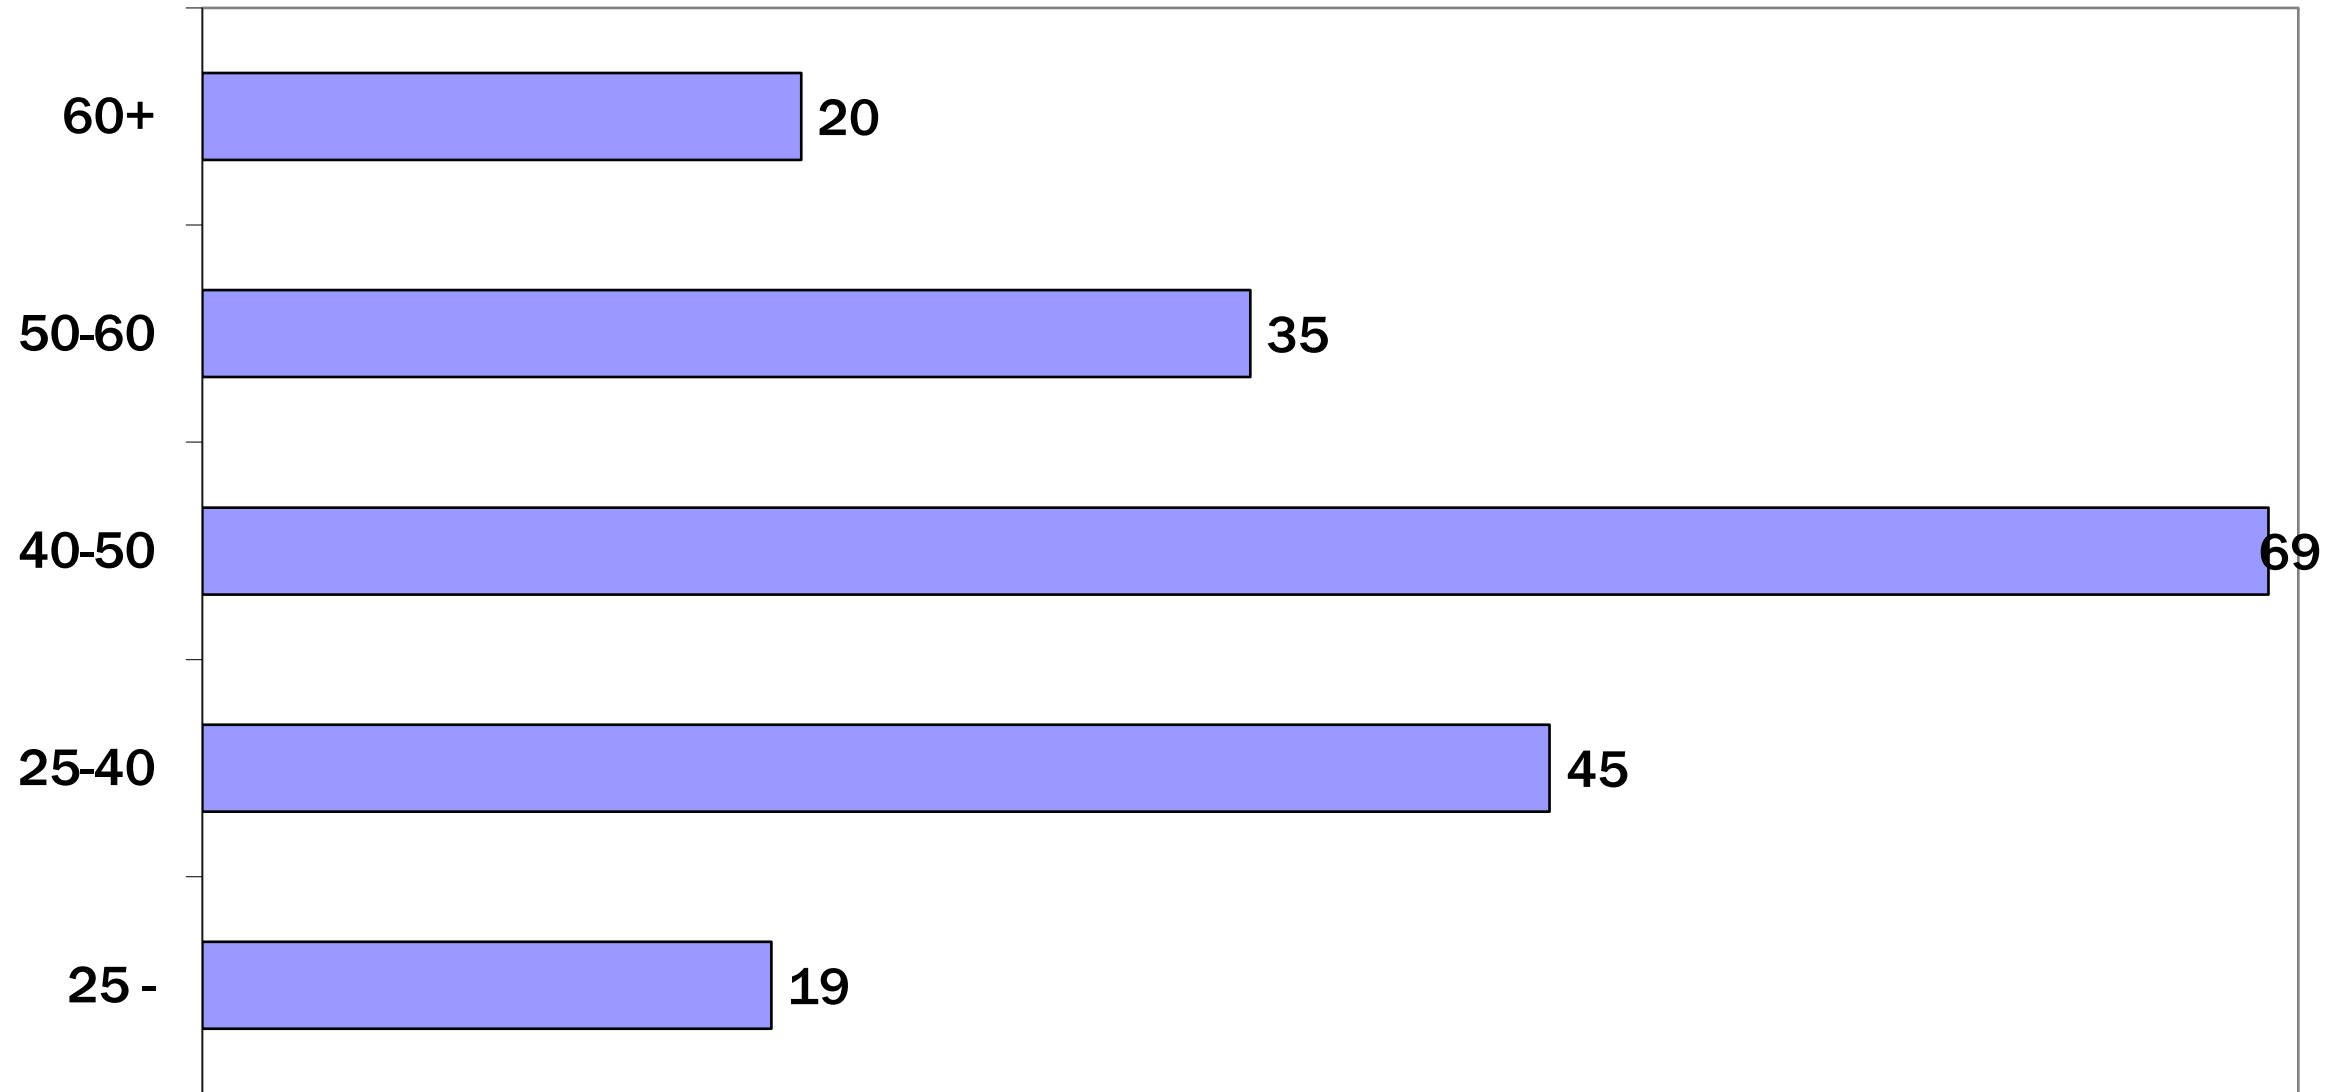

9. Інформація про себе