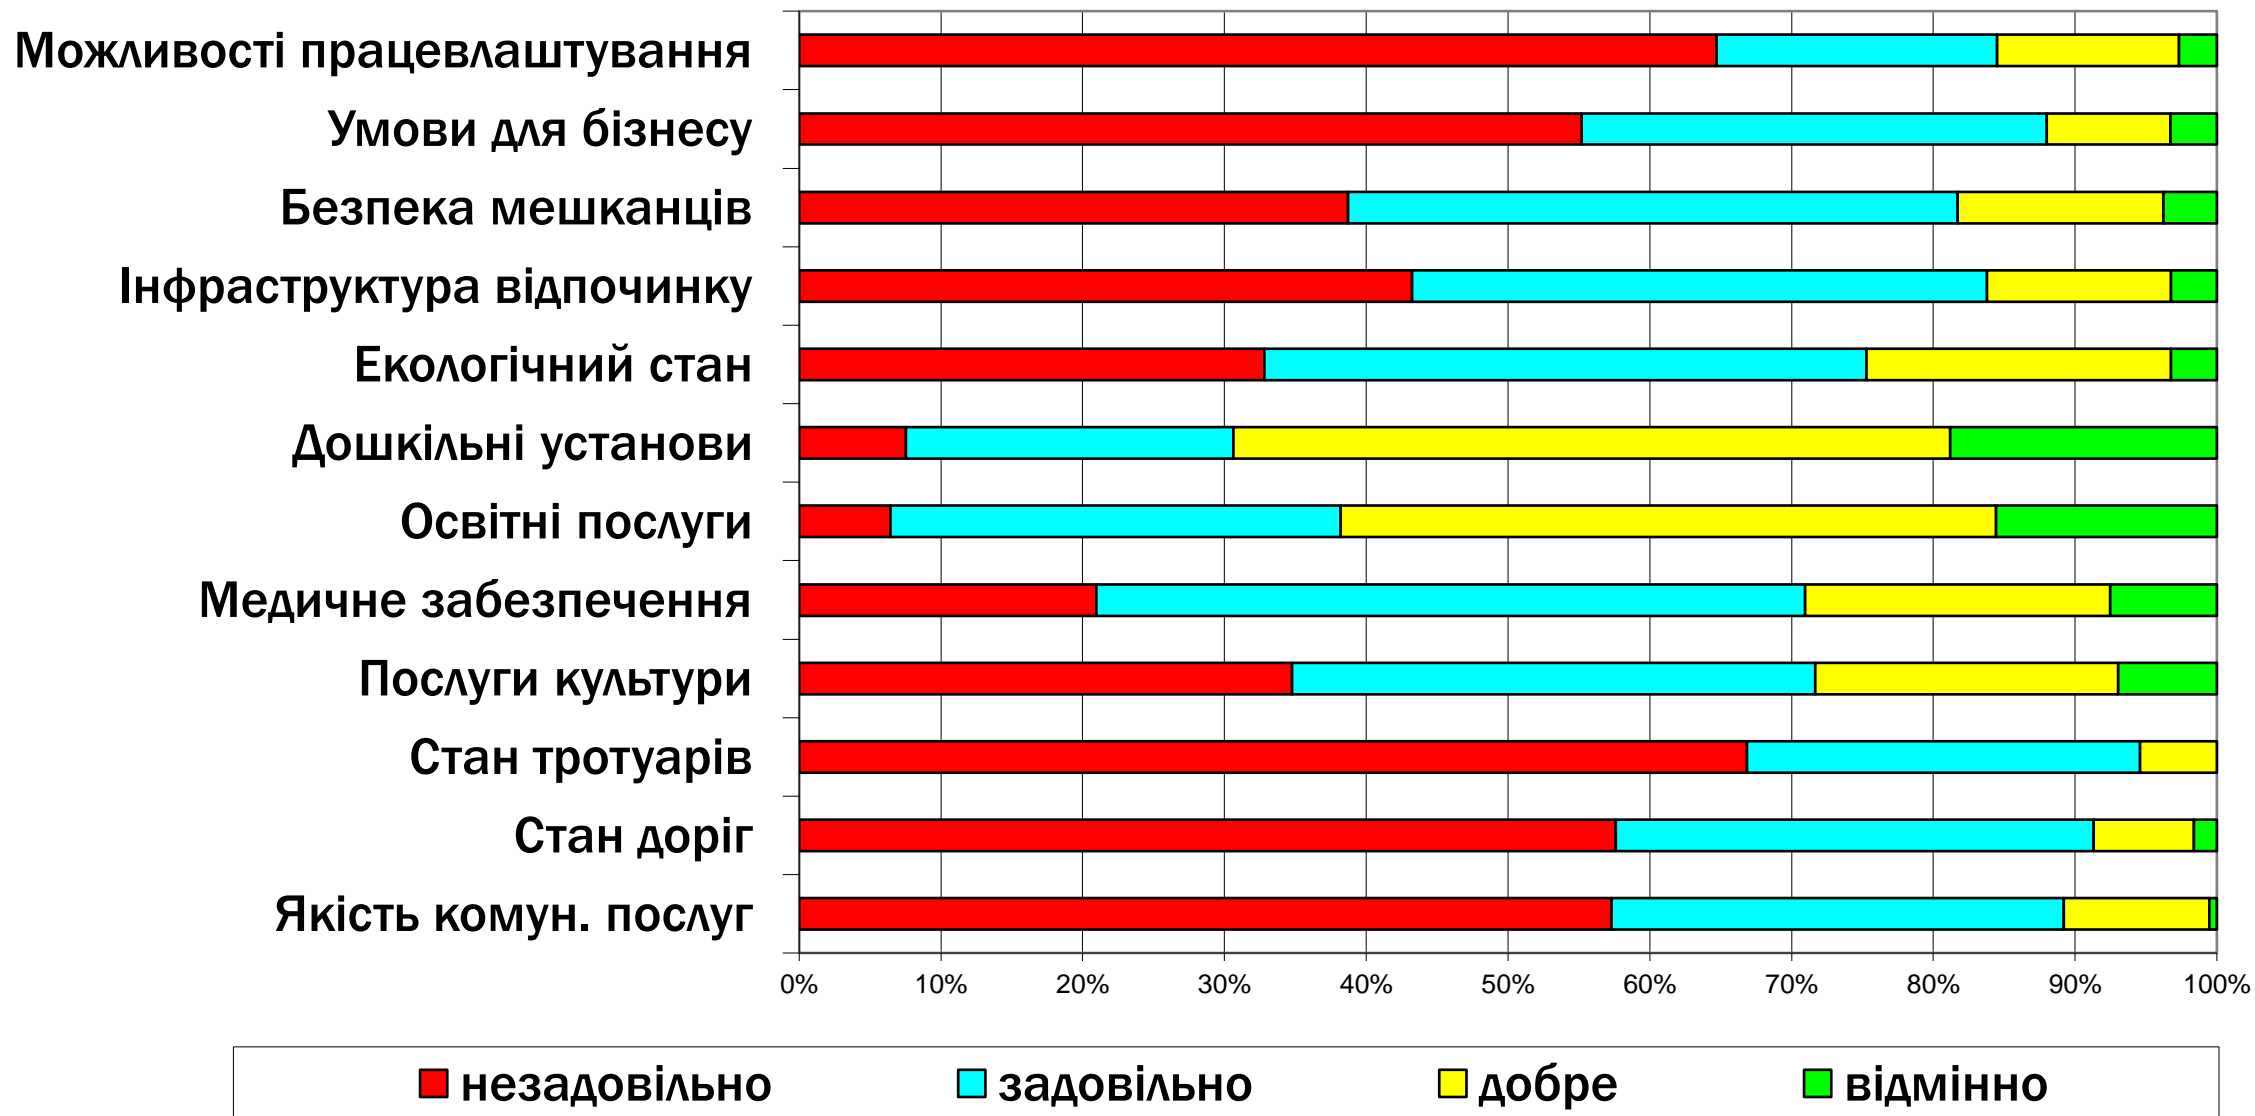

Результати опитування мешканців Михайлівської ОТГ

(188 респондентів)

1. Яким із нижче запропонованих тверджень Ви б охарактеризували Вашу громаду:

2. Чи маєте ви тут власну нерухомість?

3. Як би Ви оцінили рівень нинішнього стану окремих показників стану громади: