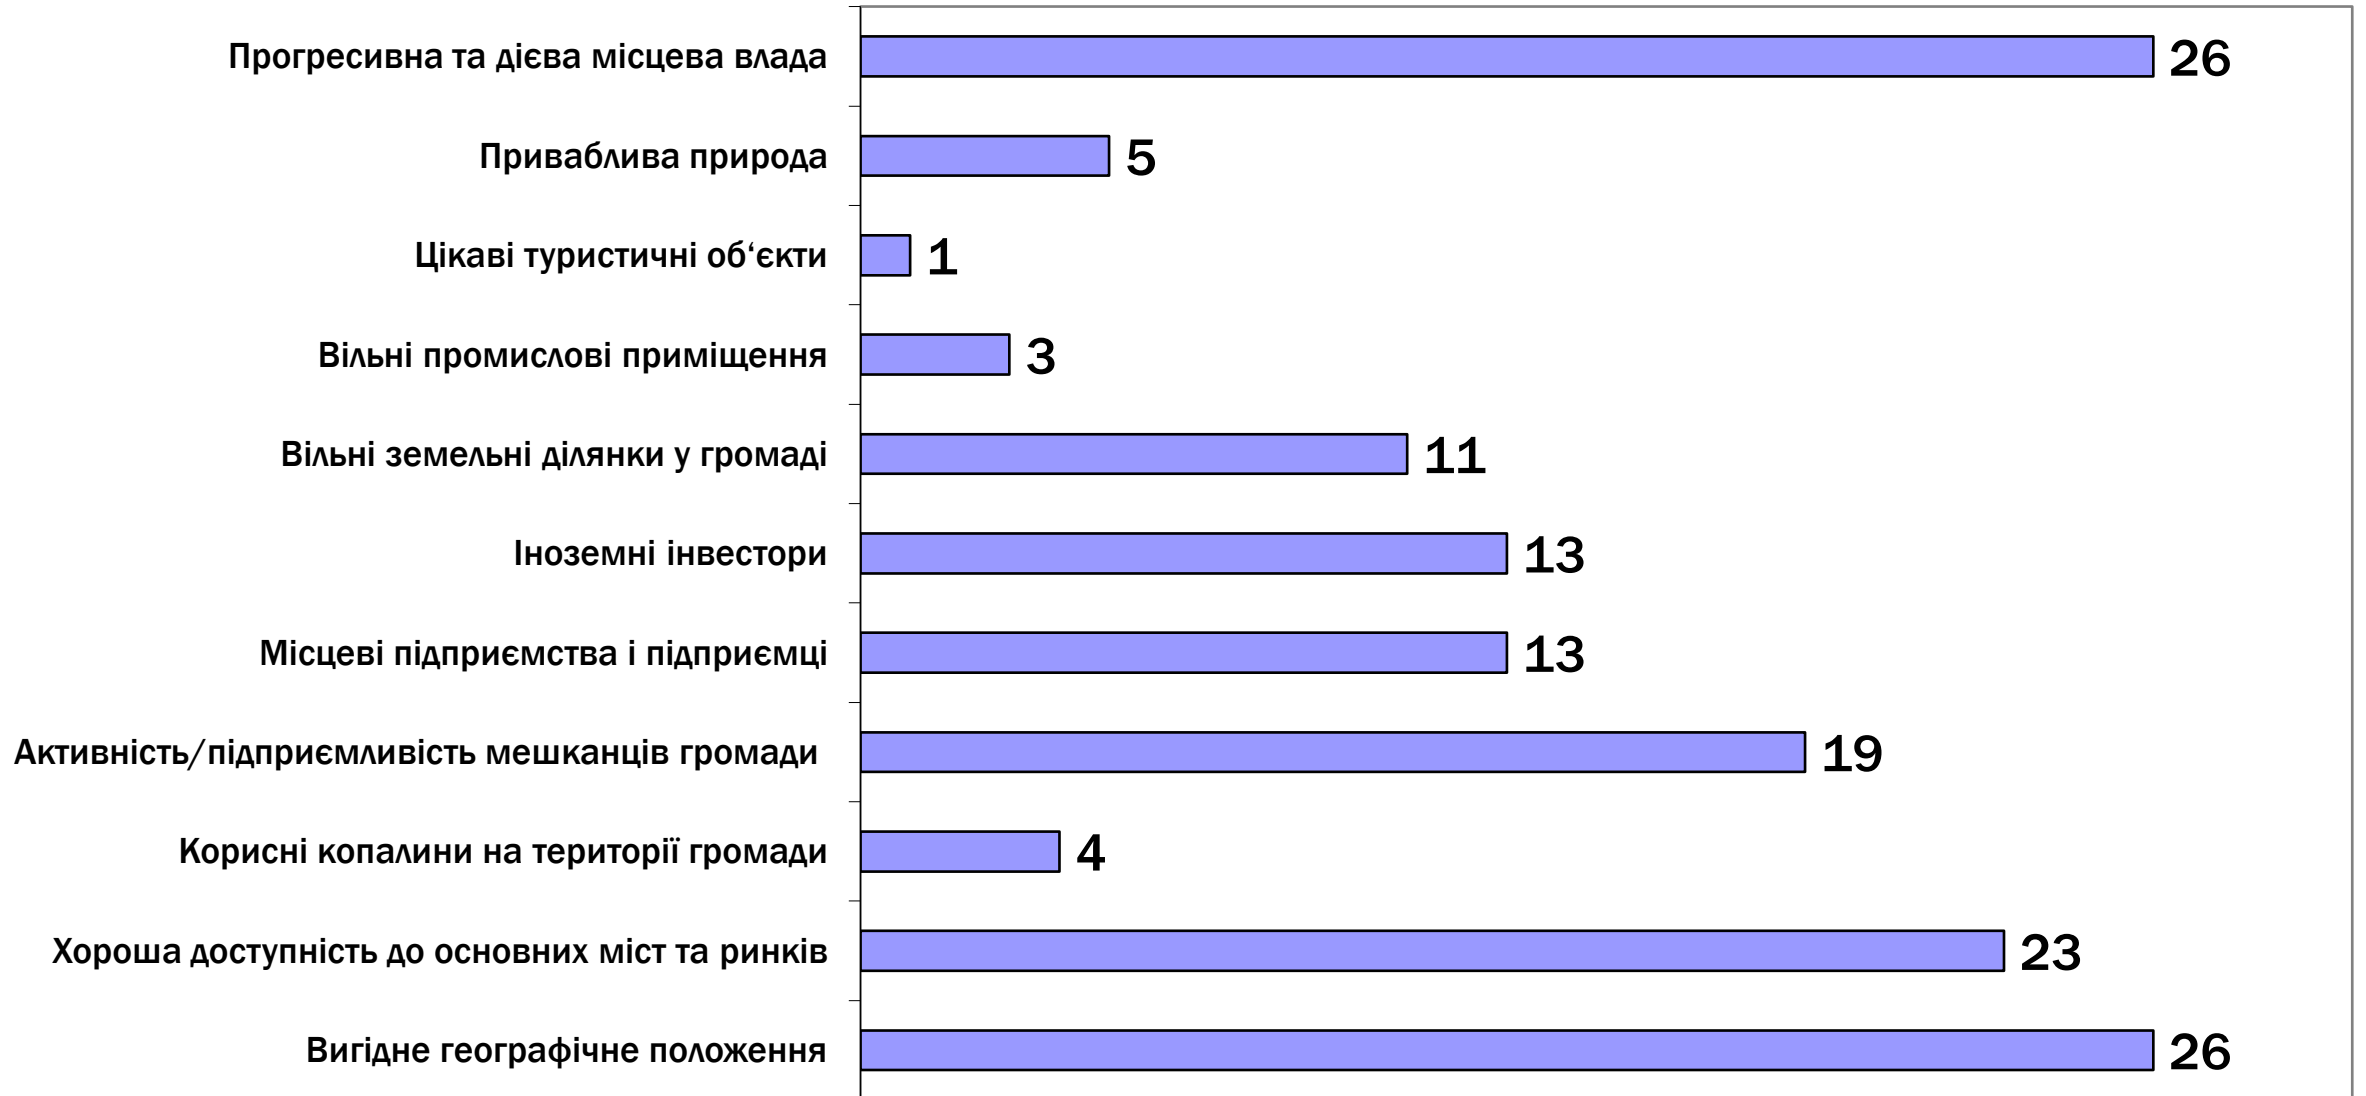

7. Яким є, на Вашу думку, основний ресурс громади для подальшого розвитку (лише одна відповідь)?